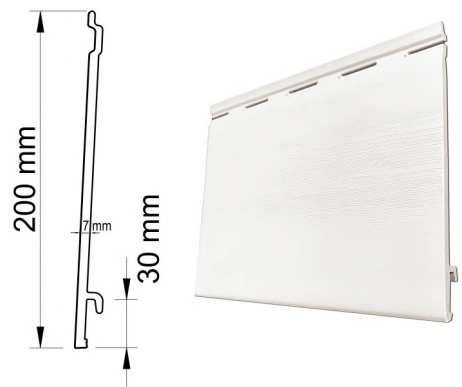

PROFIL

Retrouvez la gamme complète d'accessoires AIGIS et tous nos conseils de pose :

bit.ly/gamme-aigis

Actus, conseils, inspirations :
 SCB bardages