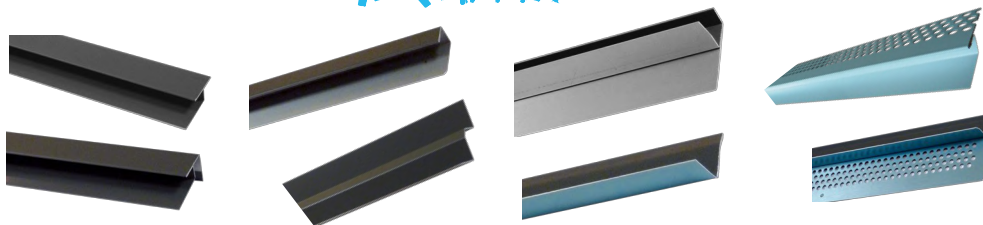

ACCESSOIRES ET COLORIS ASSORTIS GLR AFFIX

Accessoires sur-mesure pour une finition parfaite
>> achats.tech@scbsas.com

SCB Experts en bardages depuis 1990
SCB - 1 rue de l'Échaude
45140 INGRE
Tél. 02 38 60 66 25 - Fax 02 38 60 66 24
contact@scbsas.com
www.scb-exteriorsdesign.com