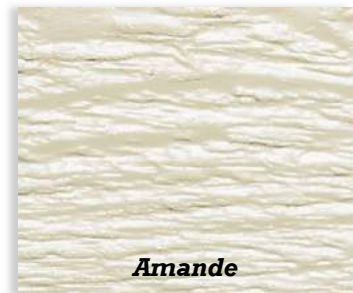

# WoodColor

LA nouvelle référence  
de bardage fibres de bois !

NOUVEAUTÉ  
# 07 | 2017

OFFREZ À VOS FAÇADES UN BARDAGE FIBRES DE BOIS  
AUX QUALITÉS DE FINITIONS INCOMPARABLES !

- ✓ Bardage fibres de bois haute densité
- ✓ Excellente stabilité dimensionnelle
- ✓ 2 profils texturés bois
- ✓ 2 coloris incontournables
- ✓ Finition peinture Premium :  
Fort pouvoir couvrant
- ✓ Ne se fissure pas
- ✓ Pose simple et rapide sur tous  
supports
- ✓ Entretien réduit
- ✓ Accessoires assortis
- ✓ Accessoires spéciaux sur-commande

### + 2 coloris incontournables

**Blanc**

**Amande**