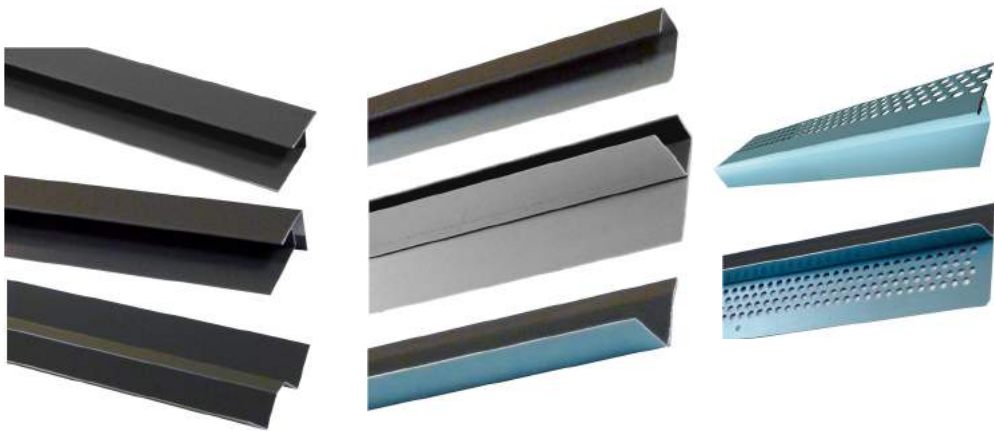

+ Large gamme d'accessoires assortis

Accessoires
spéciaux
sur-commande