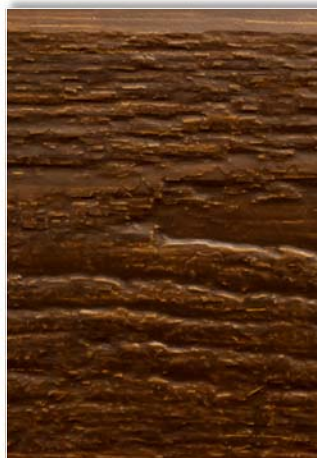

**NEUHEITEN  
2017**

**5 neue Farben ■ 5 neue Möglichkeiten  
■ Umhüllen Sie ihre Fassade in  
Sanftheit**

**Barnwood**

Ob Stadt oder Land – wählen Sie einen authentischen, patinierten Grauton. Zeitloser, rustikaler Charme

**Red Fox**

Noisette mit einem Hauch Zimt beschreibt diesen eleganten-Holzton am besten

**Sandelholz**

Mokkacino, Cafe latte, sandel... umhüllen Sie sanft ihre Fassade mit diesem einzigartigen Farbton

**Barista**

Caramel mit einem Hauch Gold schaffen diesen kräftigen, warmen Holzton

**Wolfgrau**

Die subtile Intensität dieses tiefen Holztones enthüllt den Charakter ihres Hauses.

[www.scb-exteriorsdesign.com/de](http://www.scb-exteriorsdesign.com/de)